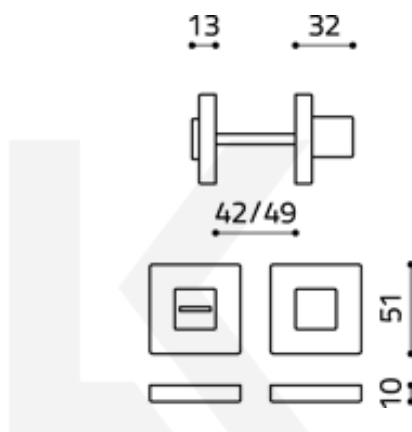

Olivari CUBO WC uzamykání Superfinish nikel satín

OLIVARI

ID produktu: 16148

PLU: H136V6NS

Design: Studio Olivari

materiál mosaz