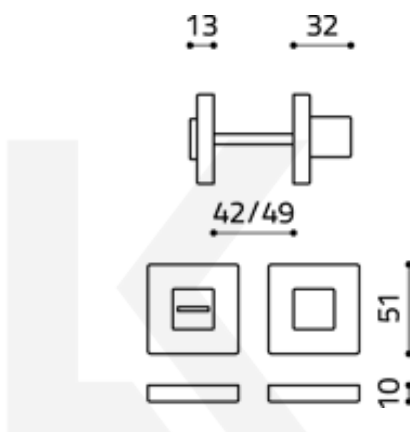

## Olivari CUBO WC uzamykání Superfinish antracit satin

**OLIVARI** 

ID produktu: 16146

PLU: H136V6US

Design: Studio Olivari

materiál mosaz

**Vaše cena bez DPH**

**2 064 Kč**