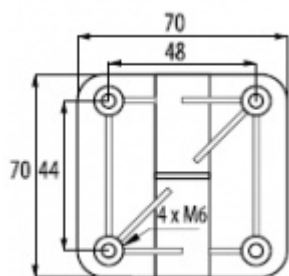

Materiál Zamak s povrchem nerez vzhled.

Vhodný pro tloušťku stěny 10 mm

Rozměr pantu 70x70 mm

Může být montován i na jiné tloušťky dveří při použití delších šroubů. Před použitím na jinou tloušťku konzultujte s naším obch. odd nosnost.

V sadě jsou šrouby a podložky pro tloušťku panelu 10 mm.

A = levá / B= pravá

Vaše cena bez DPH

10,3 €

Vaše cena s DPH

12,46 €

Dostupnost

více jak 10 ks