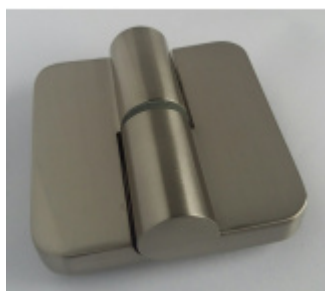

Produktový list

platný k 1. 9. 2024

luxusnikovani.cz
DELIVERED BY EFB

Dveřní pant samozavírací pro sanitární příčky, nerez vzhled Nr.5 Pravé provedení

ID produktu: 16139

PLU: 013.001.015

Pant pro sanitární příčky

Materiál Zamak s povrchem nerez vzhled.

Vhodný pro tloušťku stěny 10 mm

Rozměr pantu 70x70 mm

Může být montován i na jiné tloušťky dveří při použití delších šroubů. Před použitím na jinou tloušťku konzultujte s naším obch. odd nosnost.

V sadě jsou šrouby a podložky pro tloušťku panelu 10 mm.

A = levá / B= pravá

Vaše cena bez DPH

10,3 €

Vaše cena s DPH

12,46 €

Dostupnost

více jak 10 ks

Zobrazit produkt