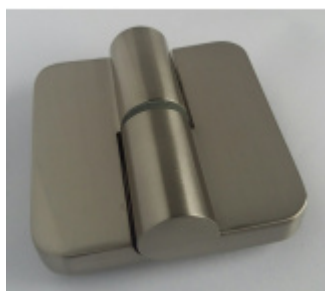

Produktový list

platný k 24. 8. 2024

luxusnikovani.cz
DELIVERED BY EFB

Dveřní pant samozavírací pro sanitární příčky, nerez vzhled Nr.5 Levé provedení

ID produktu: 16138

PLU: 013.001.014

Pant pro sanitární příčky

Materiál Zamak s povrchem nerez vzhled.

Vhodný pro tloušťku stěny 10 mm

Rozměr pantu 70x70 mm

Může být montován i na jiné tloušťky dveří při použití delších šroubů. Před použitím na jinou tloušťku konzultujte s naším obch. odd nosnost.

V sadě jsou šrouby a podložky pro tloušťku panelu 10 mm.

A = levá / B= pravá

Vaše cena bez DPH

10,3 €

Vaše cena s DPH

12,46 €

Dostupnost

více jak 10 ks

Zobrazit produkt