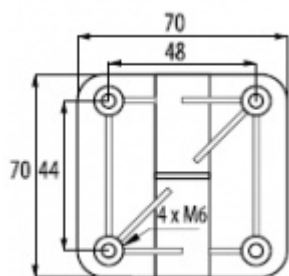

Produktový list

platný k 24. 8. 2024

luxusnikovani.cz
DELIVERED BY EFB

Dveřní pant samozavírací pro sanitární příčky, nerez vzhled Nr.5 Levé provedení

ID produktu: 16138

PLU: 013.001.014

Pant pro sanitární příčky

Materiál Zamak s povrchem nerez vzhled.

Vhodný pro tloušťku stěny 10 mm

Rozměr pantu 70x70 mm

Může být montován i na jiné tloušťky dveří při použití delších šroubů. Před použitím na jinou tloušťku konzultujte s naším obch. odd nosnost.

V sadě jsou šrouby a podložky pro tloušťku panelu 10 mm.

A = levá / B= pravá

Vaše cena bez DPH

10,3 €

Vaše cena s DPH

12,46 €

Dostupnost

více jak 10 ks

Zobrazit produkt