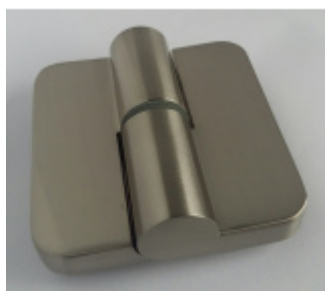

Produktový list

platný k 1. 9. 2024

luxusnikovani.cz
DELIVERED BY EFB

Dveřní pant samozavírací pro sanitární příčky, nerez vzhled Nr.5

Pant pro sanitární příčky

Materiál Zamak s povrchem nerez vzhled.

Vhodný pro tloušťku stěny 10 mm

Rozměr pantu 70x70 mm

Může být montován i na jiné tloušťky dveří při použití delších šroubů. Před použitím na jinou tloušťku konzultujte s naším obch. odd nosnost.

V sadě jsou šrouby a podložky pro tloušťku panelu 10 mm.

A = levá / B= pravá

Levé provedení

[Dveřní pant samozavírací pro sanitární příčky, nerez vzhled Nr.5
Levé provedení](#)

DETAIL

více jak 10 ks **10,3 € bez DPH**
12,46 € s DPH

Pravé provedení

[Dveřní pant samozavírací pro sanitární příčky, nerez vzhled Nr.5
Pravé provedení](#)

DETAIL

více jak 10 ks **10,3 € bez DPH**
12,46 € s DPH