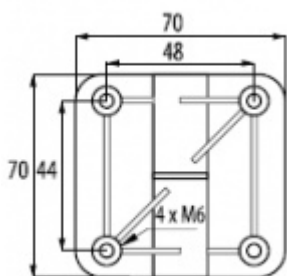

Rozměr pantu 70x70 mm

Může být montován i na jiné tloušťky dveří při použití delších šroubů. Před použitím na jinou tloušťku konzultujte s naším obch. odd nosnost.

V sadě jsou šrouby a podložky pro tloušťku panelu 10 mm.

A = levá / B= pravá

Levé provedení

[Dveřní pant samozavírací pro sanitární příčky, nerez vzhled Nr.5
Levé provedení](#)

DETAIL

více jak 10 ks **10,3 € bez DPH**
12,46 € s DPH

Pravé provedení

[Dveřní pant samozavírací pro sanitární příčky, nerez vzhled Nr.5
Pravé provedení](#)