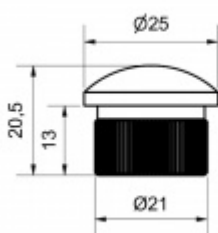

Produktový list

platný k 28. 7. 2024

luxusnikovani.cz
DELIVERED BY EFB

Koncovka kolejnice pro posuvné dveře, nerez

ID produktu: 16120

Koncovka pro zaslepení tyče.

Nerez kartáčovaná

Vaše cena bez DPH