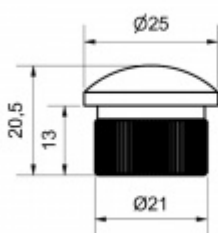

## Koncovka kolejnice pro posuvné dveře, nerez

ID produktu: 16120

Koncovka pro zaslepení tyče.

Nerez kartáčovaná

**Vaše cena bez DPH**

Vaše cena s DPH

**268 Kč**

324,28 Kč