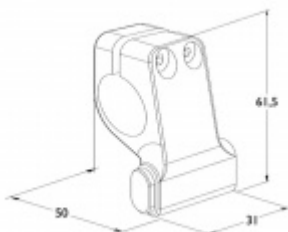

Instalace se provádí na oba konce kolejnice.

Uvedená cena je za 1 ks dorazu.

**Vaše cena bez DPH**

**41,7 €**

Vaše cena s DPH

50,46 €

Zobrazit produkt