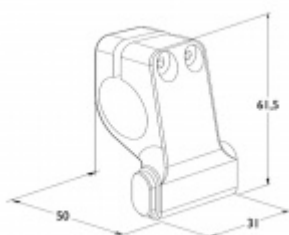

Koncový doraz pro posuvné dveře, nerez Levé provedení

ID produktu: 16113

PLU: 70.21.0550

Koncový doraz na kolejnici pro posuvné dveře. Vhodné pro použití s tyčí průměrem 25 mm.

Doraz je vyroben z nerez a gumy.

Instalace se provádí na oba konce kolejnice.

Uvedená cena je za 1 ks dorazu.

Vaše cena bez DPH

41,7 €

Vaše cena s DPH

50,46 €

Zobrazit produkt

PŘÍSLUŠENSTVÍ