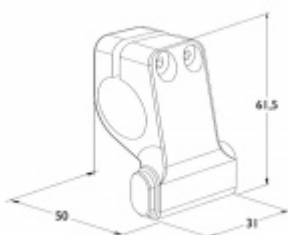

Instalace se provádí na oba konce kolejnice.

Uvedená cena je za 1 ks dorazu.

**Vaše cena bez DPH**

**980 Kč**

Vaše cena s DPH

1 185,8 Kč

Zobrazit produkt