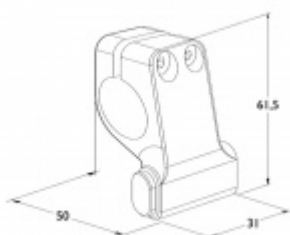

Levé provedení

[Koncový doraz pro posuvné dveře, nerez
Levé provedení](#)

DETAIL

Termín bude prověřen u dodavatele **41,7 € bez DPH**
50,46 € s DPH

Pravé provedení

[Koncový doraz pro posuvné dveře, nerez
Pravé provedení](#)

DETAIL

Termín bude prověřen u dodavatele **41,7 € bez DPH**
50,46 € s DPH