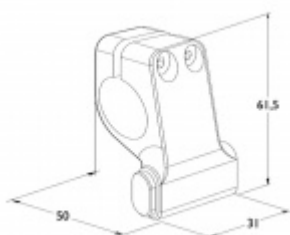

Produktový list

platný k 1. 9. 2024

luxusnikovani.cz
DELIVERED BY EFB

Koncový doraz pro posuvné dveře, nerez

Koncový doraz na kolejnici pro posuvné dveře. Vhodné pro použití s tyčí průměrem 25 mm.

Doraz je vyroben z nerez a gumy.

Instalace se provádí na oba konce kolejnice.

Uvedená cena je za 1 ks dorazu.

Levé provedení

[Koncový doraz pro posuvné dveře, nerez
Levé provedení](#)

DETAIL

Termín bude prověřen u dodavatele **980 Kč bez DPH**
1 185,8 Kč s DPH