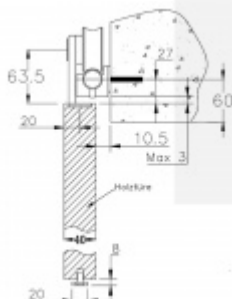

Produktový list

platný k 1. 9. 2024

luxusnikovani.cz
DELIVERED BY EFB

Kolečko pro posuvné dveře, nerez

ID produktu: 16111
PLU: 70.20.1650

Vozík pro posuvné dveře. Vhodné pro použití s tyčí průměrem 25 mm.

Kolečko je vyrobeno z nerezí a gumy.

Instalace se provádí na horní hranu posuvných dveří.

Uvedená cena je za 1 ks kolečka.

Vaše cena bez DPH

151,83 €

Vaše cena s DPH

183,71 €

Zobrazit produkt

PŘÍSLUŠENSTVÍ