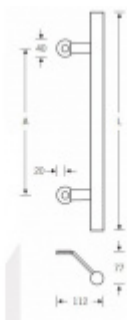

Produktový list

platný k 25. 8. 2024

luxusnikovani.cz
DELIVERED BY EFB

Dveřní madlo FSB 66 6615

FSB

Madlo se vyrábí v nerezí

Průměr madla 30 mm

Uvedená cena je za kus madla jednostranně

Na objednání lze dodat madlo v libovolné délce až do délky 2100 mm.

K madlu je potřeba objednat spojovací materiál v sekci příslušenství

350 mm

[Dveřní madlo FSB 66 6615
350 mm](#)

DETAIL

2 ks **255,19 € bez DPH**
308,78 € s DPH

450 mm

[Dveřní madlo FSB 66 6615
450 mm](#)

DETAIL

Termín bude prověřen u dodavatele **269,19 € bez DPH**
325,72 € s DPH