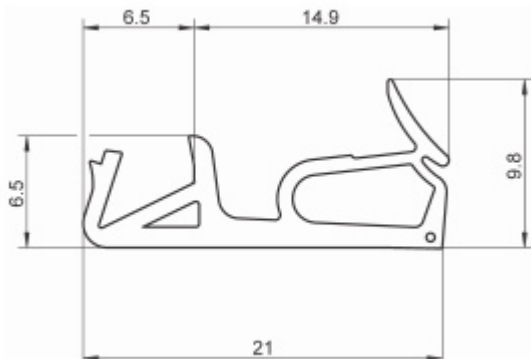

Produktový list

platný k 2. 10. 2024

luxusnikovani.cz
DELIVERED BY EFB

Těsnění DS 7435

SIMONSWERK

ID produktu: 16104

Těsnění pro instalaci s pantem Tectus TE 680 FD

Barva šedá 7024