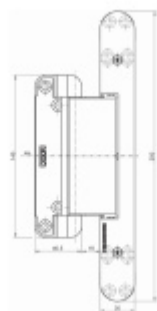

## Tectus 680 3D FD - skrytý pant pro falcové dveře

**SIMONSWERK**

Kompletně skrytý závěs pro falcové těžké dveře. Vhodný zejména pro vstupní dveře díky integrované drážce pro instalaci těsnění.

Pravolevý, bezúdržbová ložiska, třídídimenzionální seřizování: stranově, výškově +/- 3 mm, přítlak +/- 1 mm

**Nosnost: 160 kg / 2 panty**

**Tloušťka falcu od 18 mm**

**Integrovaná drážka pro těsnění**

Společně s dodávkou pantů můžeme bezplatně zapůjčit frézovací rám a šablony, se kterými je výroba dveří se skrytými panty velmi snadná a realizovat ji lze již se základním vybavením truhlářské dílny.

K pantu doporučujeme objednat těsnění speciálně vyvinuté pro kombinaci s pantem Tectus 680 3D. Těsnění můžete objednat v příslušenství.

Brožuru s technickými detaily můžete stahovat v knihovně [zde](#).

### F1 elox vzhled (124)

[Tectus 680 3D FD - skrytý pant pro falcové dveře](#)  
[F1 elox vzhled \(124\)](#)

DETAIL

Termín bude prověřen u dodavatele

**86,69 € bez DPH**  
104,9 € s DPH