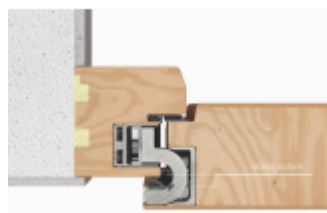

Tectus 680 3D FD - skrytý pant pro falcové dveře

SIMONSWERK

Kompletně skrytý závěs pro falcové těžké dveře. Vhodný zejména pro vstupní dveře díky integrované drážce pro instalaci těsnění.

Pravolevý, bezúdržbová ložiska, třídídimenzionální seřizování: stranově, výškově +/- 3 mm, přítlak +/- 1 mm

Nosnost: 160 kg / 2 panty

Tloušťka falcu od 18 mm

Integrovaná drážka pro těsnění

Společně s dodávkou pantů můžeme bezplatně zapůjčit frézovací rám a šablony, se kterými je výroba dveří se skrytými panty velmi snadná a realizovat ji lze již se základním vybavením truhlářské dílny.

K pantu doporučujeme objednat těsnění speciálně vyvinuté pro kombinaci s pantem Tectus 680 3D. Těsnění můžete objednat v příslušenství.

Brožuru s technickými detaily můžete stahovat v knihovně [zde](#).

Baleno po 3 ks. Lze objednat i jiný počet, je však potřeba počítat s příplatkem za rozbalení.

F1 elox vzhled (124)

[Tectus 680 3D FD - skrytý pant pro falcové dveře](#)
[F1 elox vzhled (124)](#)

DETAIL

Termín bude prověřen u dodavatele

86,69 € bez DPH
104,9 € s DPH

Černá matná RAL 9005 (107)