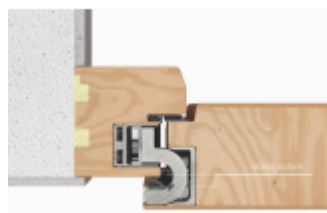

Tectus 680 3D FD - skrytý pant pro falcové dveře

SIMONSWERK

Kompletně skrytý závěs pro falcové těžké dveře. Vhodný zejména pro vstupní dveře díky integrované drážce pro instalaci těsnění.

Pravolevý, bezúdržbová ložiska, třídídimenzionální seřizování: stranově, výškově +/- 3 mm, přítlak +/- 1 mm

Nosnost: 160 kg / 2 panty

Tloušťka falcu od 18 mm

Integrovaná drážka pro těsnění

Společně s dodávkou pantů můžeme bezplatně zapůjčit frézovací rám a šablony, se kterými je výroba dveří se skrytými panty velmi snadná a realizovat ji lze již se základním vybavením truhlářské dílny.

K pantu doporučujeme objednat těsnění speciálně vyvinuté pro kombinaci s pantem Tectus 680 3D. Těsnění můžete objednat v příslušenství.

Brožuru s technickými detaily můžete stahovat v knihovně [zde](#).

Baleno po 3 ks. Lze objednat i jiný počet, je však potřeba počítat s příplatkem za rozbalení.

F1 elox vzhled (124)

[Tectus 680 3D FD - skrytý pant pro falcové dveře](#)
[F1 elox vzhled \(124\)](#)

DETAIL