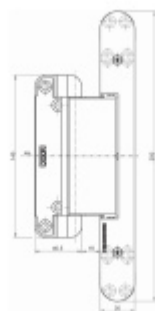

Tectus 680 3D FD - skrytý pant pro falcové dveře

SIMONSWERK

Kompletně skrytý závěs pro falcové těžké dveře. Vhodný zejména pro vstupní dveře díky integrované drážce pro instalaci těsnění.

Pravolevý, bezúdržbová ložiska, třídídimenzionální seřizování: stranově, výškově +/- 3 mm, přítlak +/- 1 mm

Nosnost: 160 kg / 2 panty

Tloušťka falcu od 18 mm

Integrovaná drážka pro těsnění

Společně s dodávkou pantů můžeme bezplatně zapůjčit frézovací rám a šablony, se kterými je výroba dveří se skrytými panty velmi snadná a realizovat ji lze již se základním vybavením truhlářské dílny.

K pantu doporučujeme objednat těsnění speciálně vyvinuté pro kombinaci s pantem Tectus 680 3D. Těsnění můžete objednat v příslušenství.

Brožuru s technickými detaily můžete stahovat v knihovně [zde](#).

Baleno po 3 ks. Lze objednat i jiný počet, je však potřeba počítat s příplatkem za rozbalení.

F1 elox vzhled (124)

[Tectus 680 3D FD - skrytý pant pro falcové dveře](#)
[F1 elox vzhled \(124\)](#)

DETAIL