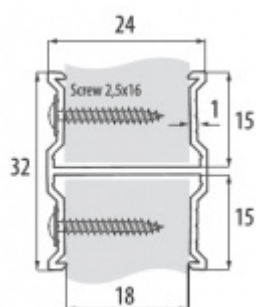

Spojovací profil, hliník

ID produktu: 16100

PLU: 013.001.103

Spojovací profil pro 2 desky tl. 18 mm

Eloxovaný hliník

Uvedená cena je za délku profilu 3000 mm.

Profil lze dodat na objednání v barvě dle palety RAL. Cena bude kalkulována individuálně.

S ohledem na délku profilu 3000 mm jsou profily odesílány přímo od zahraničního dodavatele. Cenu za dopravu sdělíme po objednání, případně jí můžete poptat předem při uvedení počtu profilů.

Vaše cena bez DPH