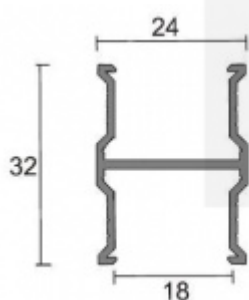

Spojovací profil, hliník

ID produktu: 16100

PLU: 013.001.103

Spojovací profil pro 2 desky tl. 18 mm

Eloxovaný hliník

Uvedená cena je za délku profilu 3000 mm.

Profil lze dodat na objednání v barvě dle palety RAL. Cena bude kalkulována individuálně.

S ohledem na délku profilu 3000 mm jsou profily odesílány přímo od zahraničního dodavatele. Cenu za dopravu sdělíme po objednání, případně jí můžete poptat předem při uvedení počtu profilů.

Vaše cena bez DPH

604 Kč

Vaše cena s DPH

730,84 Kč

Zobrazit produkt

PŘÍSLUŠENSTVÍ

**Vruty pro montáž
sanitárních panelů**

OD OD 5 Kč

**Termín bude prověřen u
dodavatele**