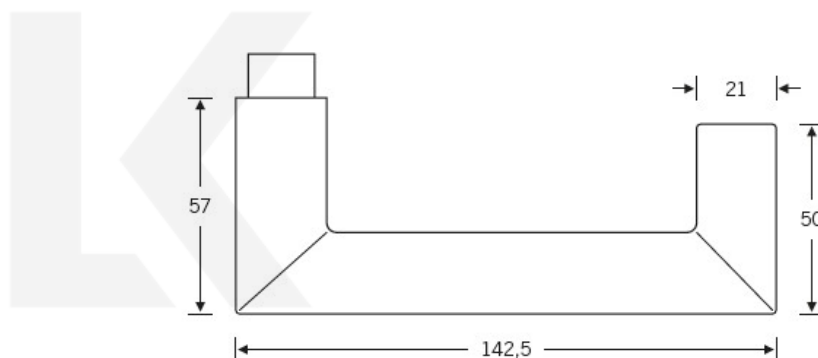

Kování FSB 12 1016 ASL Nerez kartáčovaná, klika / klika, Cylindrická vločka

FSB

ID produktu: 161

V roce 1990 uvedla FSB na trh dveřní kliku, která byla vyrobena již v roce 1920. Jednalo se o model FSB 1076. Tento model se stal nejkopírovanějším modelem kliky minulého tisíciletí. Tvar kliky 1016 vychází ze stejných parametrů, je ale uzavřený. Díky tomu vhodný i pro panikové dveře. Dostupné jsou materiály hliník, nerez a bronz.