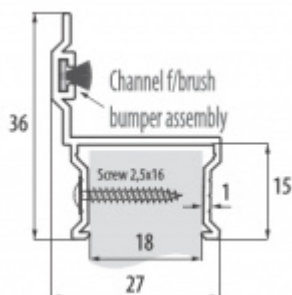

Produktový list

platný k 24. 8. 2024

luxusnikovani.cz
DELIVERED BY EFB

Zárubňový profil, hliník

ID produktu: 16099

PLU: 013.001.102

Zárubňový profil pro desku tl. 18 mm

Příprava pro instalaci kartáče, který tlumí náraz dveří do profilu. Kartáč je nutné objednat samostatně.

Eloxovaný hliník

Uvedená cena je za délku profilu 2000 mm.

Profil lze dodat na objednání v barvě dle palety RAL. Cena bude kalkulována individuálně.

S ohledem na délku profilu 2000 mm jsou profily odesílány přímo od zahraničního dodavatele. Cenu za dopravu sdělíme po objednání, případně jí můžete poptat předem při uvedení počtu profilů.