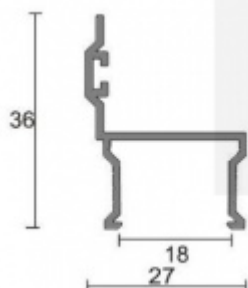

Produktový list

platný k 24. 8. 2024

luxusnikovani.cz
DELIVERED BY EFB

Zárubňový profil, hliník

ID produktu: 16099

PLU: 013.001.102

Zárubňový profil pro desku tl. 18 mm

Příprava pro instalaci kartáče, který tlumí náraz dveří do profilu. Kartáč je nutné objednat samostatně.

Eloxovaný hliník

Uvedená cena je za délku profilu 2000 mm.

Profil lze dodat na objednání v barvě dle palety RAL. Cena bude kalkulována individuálně.

S ohledem na délku profilu 2000 mm jsou profily odesílány přímo od zahraničního dodavatele. Cenu za dopravu sdělíme po objednání, případně jí můžete poptat předem při uvedení počtu profilů.