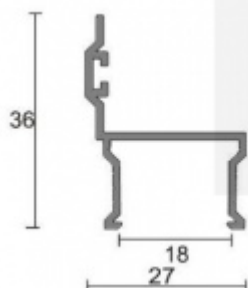

Zárubňový profil, hliník

ID produktu: 16099

PLU: 013.001.102

Zárubňový profil pro desku tl. 18 mm

Příprava pro instalaci kartáče, který tlumí náraz dveří do profilu. Kartáč je nutné objednat samostatně.

Eloxovaný hliník

Uvedená cena je za délku profilu 2000 mm.

Profil lze dodat na objednání v barvě dle palety RAL. Cena bude kalkulována individuálně.

S ohledem na délku profilu 2000 mm jsou profily odesílány přímo od zahraničního dodavatele. Cenu za dopravu sdělíme po objednání, případně jí můžete poptat předem při uvedení počtu profilů.