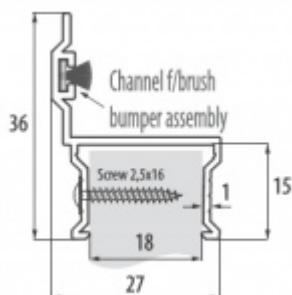

Zárubňový profil, hliník

ID produktu: 16099

PLU: 013.001.102

Zárubňový profil pro desku tl. 18 mm

Příprava pro instalaci kartáče, který tlumí náraz dveří do profilu. Kartáč je nutné objednat samostatně.

Eloxovaný hliník

Uvedená cena je za délku profilu 2000 mm.

Profil lze dodat na objednání v barvě dle palety RAL. Cena bude kalkulována individuálně.

S ohledem na délku profilu 2000 mm jsou profily odesílány přímo od zahraničního dodavatele. Cenu za dopravu sdělíme po objednání, případně jí můžete poptat předem při uvedení počtu profilů.