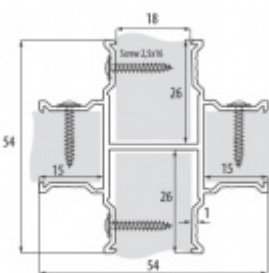

Spojovací křížový profil, hliník

ID produktu: 16098

PLU: 013.001.106

Spojovací křížový profil pro spojení 4 desek tl. 18 mm

Eloxovaný hliník

Uvedená cena je za délku profilu 3000 mm.

Profil lze dodat na objednání v barvě dle palety RAL. Cena bude kalkulována individuálně.

S ohledem na délku profilu 3000 mm jsou profily odesílány přímo od zahraničního dodavatele. Cenu za dopravu sdělíme po objednání, případně jí můžete poptat předem při uvedení počtu profilů.

Vaše cena bez DPH