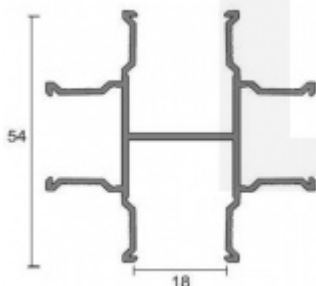

Spojovací křížový profil, hliník

ID produktu: 16098

PLU: 013.001.106

Spojovací křížový profil pro spojení 4 desek tl. 18 mm

Eloxovaný hliník

Uvedená cena je za délku profilu 3000 mm.

Profil lze dodat na objednání v barvě dle palety RAL. Cena bude kalkulována individuálně.

S ohledem na délku profilu 3000 mm jsou profily odesílány přímo od zahraničního dodavatele. Cenu za dopravu sdělíme po objednání, případně jí můžete poptat předem při uvedení počtu profilů.

Vaše cena bez DPH