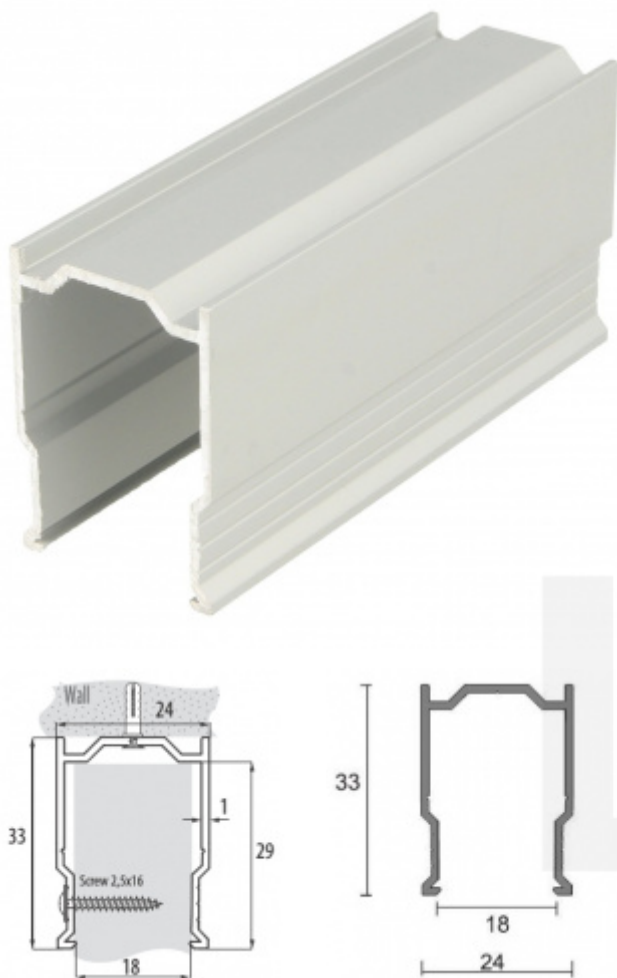

Kotvicí profil ke zdi, hliník

ID produktu: 16096

PLU: 013.001.101

Ukončovací profil pro desku tl. 18 mm

Eloxovaný hliník

Uvedená cena je za délku profilu 3000 mm.

Profil lze dodat na objednání v barvě dle palety RAL. Cena bude kalkulována individuálně.

S ohledem na délku profilu 3000 mm jsou profily odesílány přímo od zahraničního dodavatele. Cenu za dopravu sdělíme po objednání, případně jí můžete poptat předem při uvedení počtu profilů.

Vaše cena bez DPH

29,79 €

Vaše cena s DPH

36,04 €

Zobrazit produkt