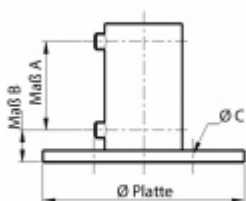

Produktový list

platný k 25. 8. 2024

luxusnikovani.cz
DELIVERED BY EFB

Ukotvení na zábradlí kulaté, nerez

Materiál nerez

ukotvení lze použít na zeď i na podlahu

výška ke spodnímu šroubu (MAS B) 15 mm

výška k hornímu šroubu (MAS A) 45 mm

vhodné pro trubky o průměru 33,7 a 42,4 mm

33,7 / 2,6 mm / 80 mm (průměr základny) / C 9 mm

[Ukotvení na zábradlí kulaté, nerez](#)
[33,7 / 2,6 mm / 80 mm \(průměr základny\) / C 9 mm](#)

DETAIL

Termín bude prověřen u dodavatele