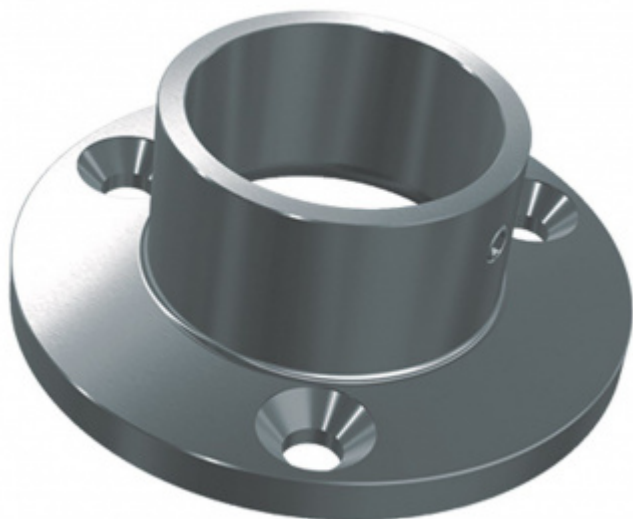

Produktový list

platný k 3. 11. 2024

luxusnikovani.cz
DELIVERED BY EFB

Ukotvení na zábradlí kulaté, nerez

Materiál nerez

ukotvení lze použít na zeď i na podlahu

33,7 / 70 mm

[Ukotvení na zábradlí kulaté, nerez
33,7 / 70 mm](#)

DETAIL

Termín bude prověřen u dodavatele

11,02 € bez DPH
13,33 € s DPH

42,4 / 85 mm

[Ukotvení na zábradlí kulaté, nerez
42,4 / 85 mm](#)

DETAIL

Termín bude prověřen u dodavatele

14,69 € bez DPH
17,78 € s DPH