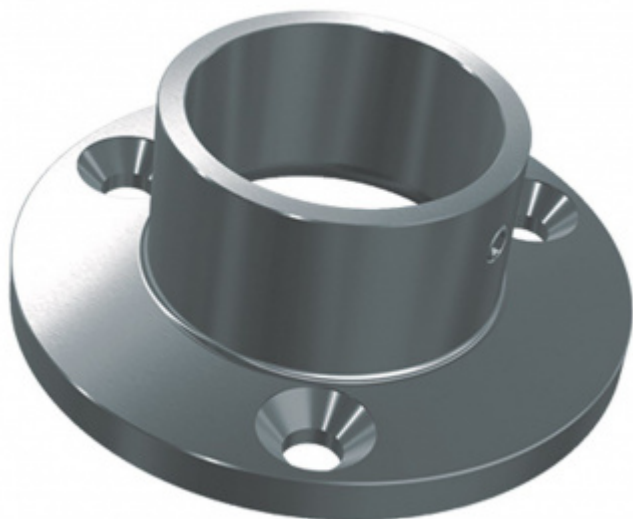

## Ukotvení na zábradlí kulaté, nerez

Materiál nerez

ukotvení lze použít na zeď i na podlahu

### 33,7 / 70 mm

[Ukotvení na zábradlí kulaté, nerez  
33,7 / 70 mm](#)

DETAIL

Termín bude prověřen u dodavatele

**270 Kč bez DPH**  
326,7 Kč s DPH

### 42,4 / 85 mm

[Ukotvení na zábradlí kulaté, nerez  
42,4 / 85 mm](#)

DETAIL

Termín bude prověřen u dodavatele

**360 Kč bez DPH**  
435,6 Kč s DPH