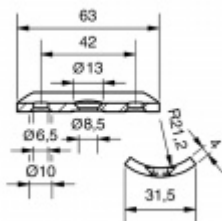

Upevňovací destička na zábradlí, nerez

Materiál nerez

samostatná destička (podpěra zábradlí)

rozměr podpěry 63 x 25 x 4 mm

vhodné k trnům na zábradlí

plochá

[Upevňovací destička na zábradlí, nerez plochá](#)

DETAIL

Termín bude prověřen u dodavatele

42 Kč bez DPH
50,82 Kč s DPH

prohnutá (na trubku o průměru 42,4 mm)

[Upevňovací destička na zábradlí, nerez prohnutá \(na trubku o průměru 42,4 mm\)](#)

DETAIL

Termín bude prověřen u dodavatele