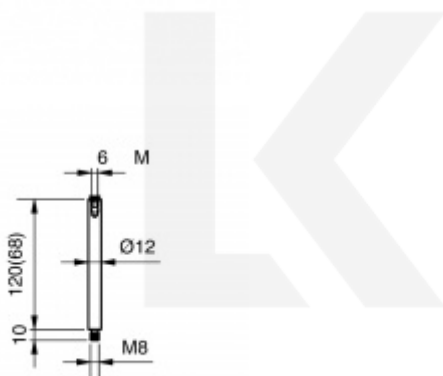

Produktový list

platný k 25. 8. 2024

luxusnikovani.cz
DELIVERED BY EFB

Trn na zábradlí, nerez

Materiál nerez

průměr trnu 12 mm

spodní závit M8

vrchní šroub M6

68 mm

[Trn na zábradlí, nerez
68 mm](#)

DETAIL

Termín bude prověřen u dodavatele

52 Kč bez DPH
62,92 Kč s DPH

120 mm

[Trn na zábradlí, nerez
120 mm](#)

DETAIL