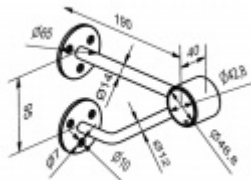

Produktový list

platný k 24. 8. 2024

luxusnikovani.cz
DELIVERED BY EFB

Držák na zábradlí kroužkový, nerez

ID produktu: 16050

PLU: 50.01.5010

Materiál nerez

pro trubku o průměru 42,4 mm

průměr podesty - 65 mm

odsazení od zdi - 190 mm

průměr vrtací díry - 6,2 mm

2 ks šroub M5

Vaše cena bez DPH

46,89 €

Vaše cena s DPH

56,74 €