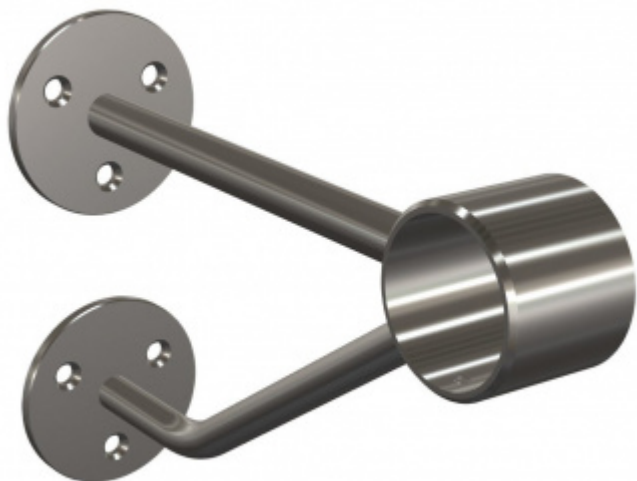

Produktový list

platný k 24. 8. 2024

luxusnikovani.cz
DELIVERED BY EFB

Držák na zábradlí kroužkový, nerez

ID produktu: 16050

PLU: 50.01.5010

Materiál nerez

pro trubku o průměru 42,4 mm

průměr podesty - 65 mm

odsazení od zdi - 190 mm

průměr vrtací díry - 6,2 mm

2 ks šroub M5

Vaše cena bez DPH

46,89 €

Vaše cena s DPH

56,74 €