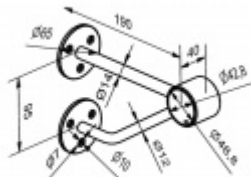

Vaše cena bez DPH

1 102 Kč

Vaše cena s DPH

1 333,42 Kč

Zobrazit produkt