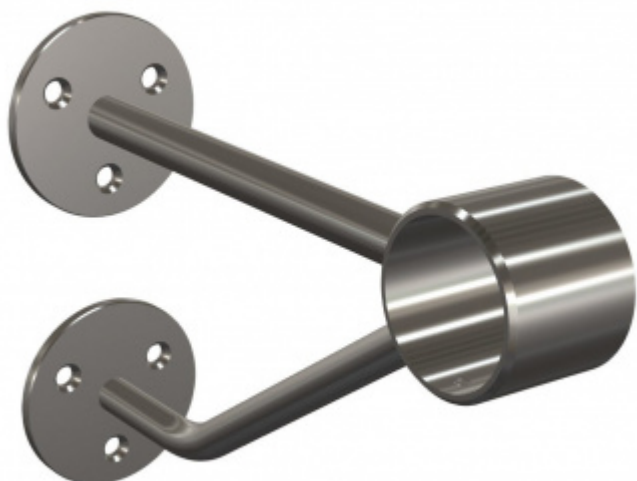

## Držák na zábradlí kroužkový, nerez

ID produktu: 16050

PLU: 50.01.5010

Materiál nerez

pro trubku o průměru 42,4 mm

průměr podesty - 65 mm

odsazení od zdi - 190 mm

průměr vrtací díry - 6,2 mm