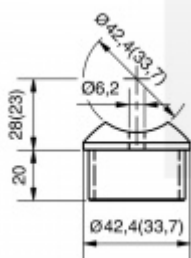

Produktový list

platný k 4. 11. 2024

luxusnikovani.cz
DELIVERED BY EFB

Adaptér na zábradlí sedlo, nerez 42,4 / 2 / 42,4 mm

ID produktu: 16043

PLU: 50.01.7510

Materiál nerez

Vaše cena bez DPH