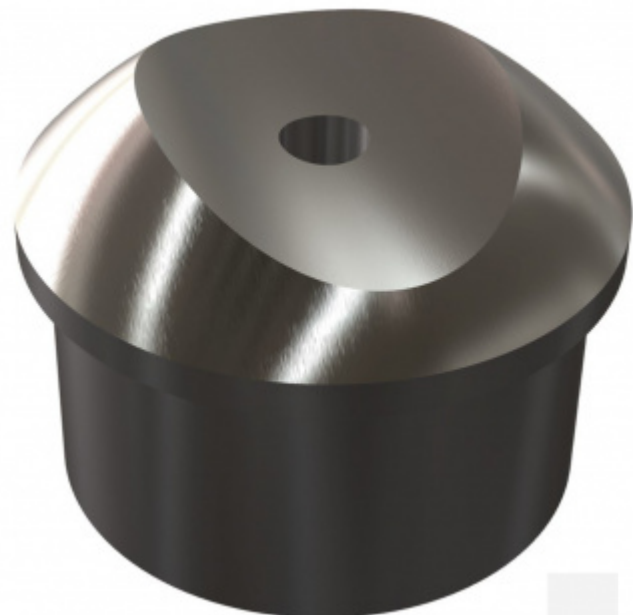

Produktový list

platný k 25. 8. 2024

luxusnikovani.cz
DELIVERED BY EFB

Adaptér na zábradlí sedlo, nerez

Materiál nerez

33,7 / 2 / 33,7 mm

[Adaptér na zábradlí sedlo, nerez](#)
[33,7 / 2 / 33,7 mm](#)

DETAIL

Termín bude prověřen u dodavatele

4,6 € bez DPH

5,56 € s DPH

33,7 / 2 / 42,4 mm

[Adaptér na zábradlí sedlo, nerez](#)
[33,7 / 2 / 42,4 mm](#)

DETAIL

Termín bude prověřen u dodavatele

4,6 € bez DPH