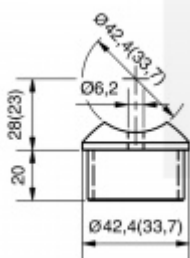

Produktový list

platný k 25. 8. 2024

luxusnikovani.cz
DELIVERED BY EFB

Adaptér na zábradlí sedlo, nerez

Materiál nerez

33,7 / 2 / 33,7 mm

[Adaptér na zábradlí sedlo, nerez](#)
[33,7 / 2 / 33,7 mm](#)

DETAIL

Termín bude prověřen u dodavatele

4,6 € bez DPH

5,56 € s DPH

33,7 / 2 / 42,4 mm

[Adaptér na zábradlí sedlo, nerez](#)
[33,7 / 2 / 42,4 mm](#)

DETAIL

Termín bude prověřen u dodavatele

4,6 € bez DPH

5,56 € s DPH

42,4 / 2 / 42,4 mm

[Adaptér na zábradlí sedlo, nerez](#)
[42,4 / 2 / 42,4 mm](#)

DETAIL

Termín bude prověřen u dodavatele

6,47 € bez DPH

7,83 € s DPH