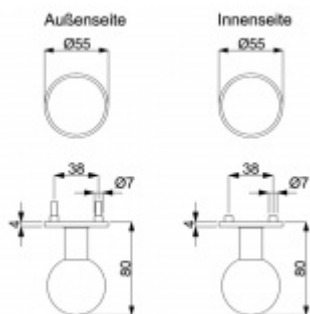

## Dveřní koule pro posuvné dveře, Flat, nerez

ID produktu: 16017

Oboustranná dveřní koule s plochou rozetou.

Nerez kartáčovaná.

Vhodné pro tloušťku dveří 40 mm

**Vaše cena bez DPH**

**3 238 Kč**

Vaše cena s DPH