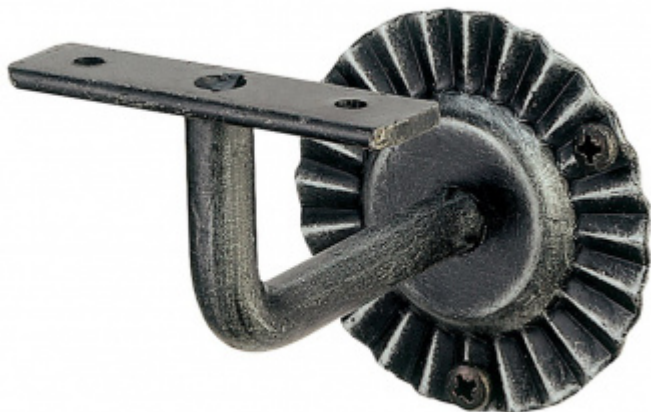

Produktový list

platný k 25. 8. 2024

luxusnikovani.cz
DELIVERED BY EFB

Držák zábradlí zdobný, ocel pozink

ID produktu: 16015

PLU: 34.15.0140

Materiál ocel pozink - černěno

Vhodné na ploché zábradlí

rozměr podpěry - 82 x 20 mm

průměr podesty - 78 mm

odsazení od zdi - 80 mm

Vaše cena bez DPH

14,89 €

Vaše cena s DPH

18,02 €

Zobrazit produkt