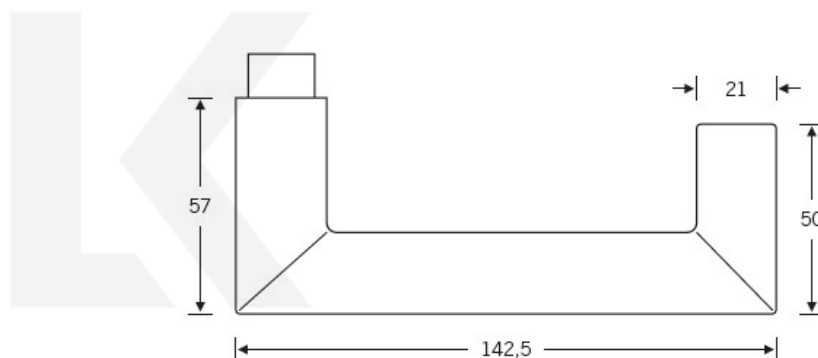

Kování FSB 12 1016 ASL Eloxovaný hliník, klika / klika, Obyčejný klíč

FSB

ID produktu: 159

V roce 1990 uvedla FSB na trh dveřní kliku, která byla vyrobena již v roce 1920. Jednalo se o model FSB 1076. Tento model se stal nejkopírovanějším modelem kliky minulého tisíciletí. Tvar kliky 1016 vychází ze stejných parametrů, je ale uzavřený. Díky tomu vhodný i pro panikové dveře. Dostupné jsou materiály hliník, nerez a bronz.