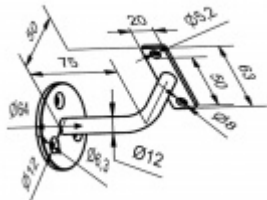

## Držák zábradlí nerez, pro ploché zábradlí

ID produktu: 15995

PLU: 34.35.0430

Nerez kartáčovaná

Vhodné pro ploché zábradlí

Rozměr podpěry: 63 x 20 mm, průměr podesty: 64 mm,  
odsazení od zdi: 75 mm

**Vaše cena bez DPH**