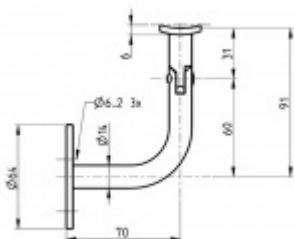

Produktový list

platný k 23. 7. 2024

luxusnikovani.cz
DELIVERED BY EFB

Držák zábradlí nerez kloubový, pro průměr 42,4 mm

ID produktu: 15991

PLU: 50.01.0300

Nerez kartáčovaná

Vhodné pro zábradlí s průměrem 42,4 mm

Rozměr podpěry: 60 x 25 x 4 mm, průměr podesty: 64 mm,
odsazení od zdi: 70 mm, průměr trnu 14 mm

Vaše cena bez DPH

448 Kč

Vaše cena s DPH

542,09 Kč

Zobrazit produkt

PŘÍSLUŠENSTVÍ

**Nerezová trubka
zábradlí, roh 90°, 42,4
mm**

Süd-Metall

OD 783 Kč

Termín bude prověřen u
dodavatele

**Nerezová trubka
zábradlí, zahnutá 180°,
42,4 mm**

Süd-Metall

OD 965 Kč

Termín bude prověřen u
dodavatele

**Nerezová trubka
zábradlí, roh 90°, 42,4 /
33,7 mm**