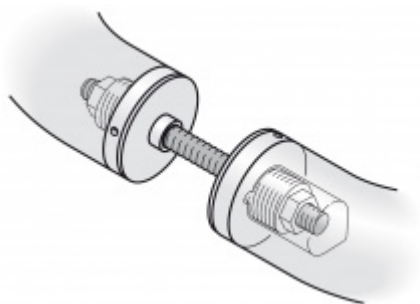

PŘÍSLUŠENSTVÍ

**Párové propojení madla
05 0580 M8**

FSB

OD OD 79 Kč

Termín bude prověřen u
dodavatele