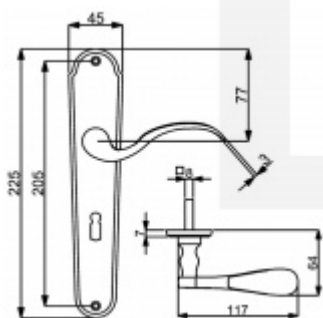

Produktový list

platný k 2. 10. 2024

luxusnikovani.cz
DELIVERED BY EFB

Štítkové kování Südmetail Pamela-LS, Variostar

Materiál mosaz

Rozteč 72 mm - obyčejný klíč, vložka

Rozteč 78 mm - WC uzamykání (vhodné pro zámek SSF serie 22)