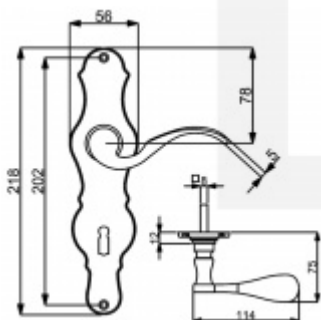

Produktový list

platný k 2. 10. 2024

luxusnikovani.cz
DELIVERED BY EFB

Štítkové kování Südmetall Eva klika / klika, Cylindrická vložka, Mosaz leštěná

ID produktu: 15950

PLU: 32.21.5160

Materiál černěná ocel

Rozteč 72 mm - obyčejný klíč, vložka

Rozteč 78 mm - WC uzamykání (vhodné pro zámek SSF serie 22)

pravolevé

Vaše cena bez DPH

46,72 €

Vaše cena s DPH

56,54 €

Zobrazit produkt