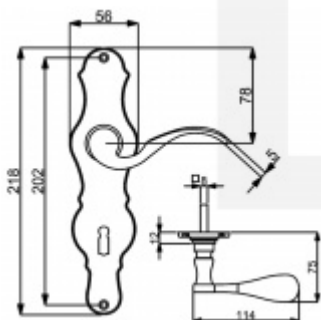

Produktový list

platný k 3. 11. 2024

luxusnikovani.cz
DELIVERED BY EFB

Štítkové kování Südmetall Eva klika / klika, Cylindrická vložka, Mosaz leštěná

ID produktu: 15950

PLU: 32.21.5160

Materiál černěná ocel

Rozteč 72 mm - obyčejný klíč, vložka

Rozteč 78 mm - WC uzamykání (vhodné pro zámek SSF serie 22)

pravolevé

Vaše cena bez DPH

Vaše cena s DPH

1 098 Kč

1 328,58 Kč

Zobrazit produkt