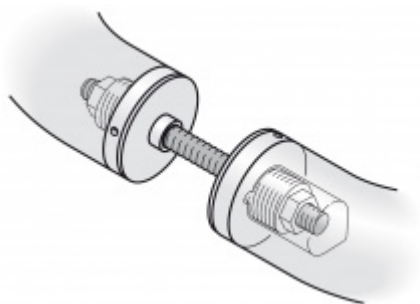

Na objednání lze dodat madlo v libovolné délce až 1200 mm

K madlu je potřeba objednat spojovací materiál v sekci příslušenství

**Vaše cena bez DPH**

**2 459 Kč**

Vaše cena s DPH

2 975,39 Kč

Zobrazit produkt

## PŘÍSLUŠENSTVÍ

**Párové propojení madla  
05 0580 M8**

FSB

---

**OD OD 79 Kč**

Termín bude prověřen u  
dodavatele

**Skryté upevnění madla  
FSB 05 0580 M8**

FSB