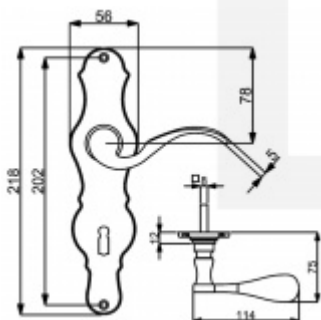

Produktový list

platný k 25. 8. 2024

luxusnikovani.cz
DELIVERED BY EFB

Štítkové kování Südmetail Eva klika / klika, Cylindrická vložka, Hnědá satin

ID produktu: 15949

PLU: 32.21.5170

Materiál černěná ocel

Rozteč 72 mm - obyčejný klíč, vložka

Rozteč 78 mm - WC uzamykání (vhodné pro zámek SSF serie 22)

pravolevé

Vaše cena bez DPH

46,72 €

Vaše cena s DPH

56,54 €

Zobrazit produkt