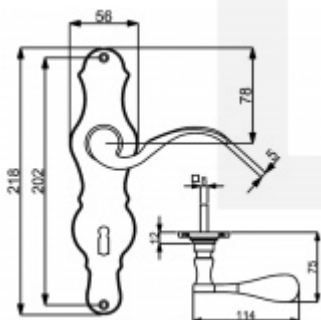

Produktový list

platný k 25. 8. 2024

luxusnikovani.cz
DELIVERED BY EFB

Štítkové kování Südmetail Eva klika / klika, Obyčejný klíč, Mosaz leštěná

ID produktu: 15948

PLU: 32.21.1030

Materiál černěná ocel

Rozteč 72 mm - obyčejný klíč, vložka

Rozteč 78 mm - WC uzamykání (vhodné pro zámek SSF serie 22)

pravolevé

Vaše cena bez DPH

46,72 €

Vaše cena s DPH

56,54 €

Zobrazit produkt