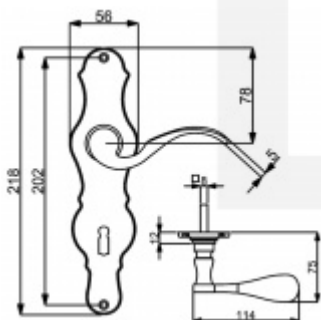

Produktový list

platný k 2. 10. 2024

luxusnikovani.cz
DELIVERED BY EFB

Štítkové kování Südmetail Eva klika / klika, Obyčejný klíč, Mosaz leštěná

ID produktu: 15948

PLU: 32.21.1030

Materiál černěná ocel

Rozteč 72 mm - obyčejný klíč, vložka

Rozteč 78 mm - WC uzamykání (vhodné pro zámek SSF serie 22)

pravolevé