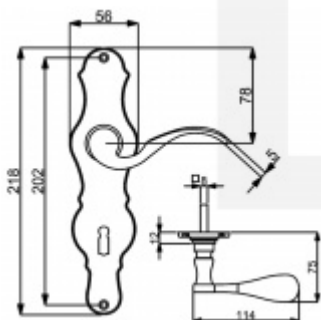

Produktový list

platný k 3. 7. 2024

luxusnikovani.cz
DELIVERED BY EFB

Štítkové kování Südmetail Eva klika / klika, WC uzamykání, Mosaz leštěná

ID produktu: 15946

PLU: 32.21.1120

Materiál černěná ocel

Rozteč 72 mm - obyčejný klíč, vložka

Rozteč 78 mm - WC uzamykání (vhodné pro zámek SSF serie 22)

pravolevé