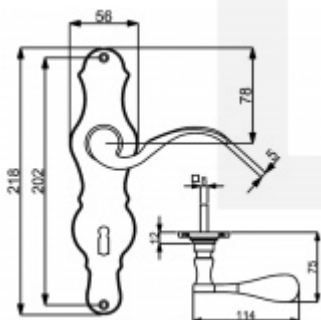

Produktový list

platný k 3. 7. 2024

luxusnikovani.cz
DELIVERED BY EFB

Štítkové kování Südmetall Eva klika / klika, WC uzamykání, Hnědá satin

ID produktu: 15945

PLU: 32.21.1130

Materiál černěná ocel

Rozteč 72 mm - obyčejný klíč, vložka

Rozteč 78 mm - WC uzamykání (vhodné pro zámek SSF serie 22)

pravolevé

Vaše cena bez DPH

63,74 €

Vaše cena s DPH

77,13 €

Zobrazit produkt