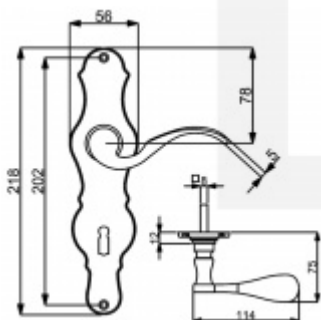

Produktový list

platný k 3. 7. 2024

luxusnikovani.cz
DELIVERED BY EFB

Štítkové kování Südmetail Eva klika / koule, Levé provedení, Cylindrická vložka, Mosaz leštěná

ID produktu: 15944

PLU: 32.21.1090

Materiál černěná ocel

Rozteč 72 mm - obyčejný klíč, vložka

Rozteč 78 mm - WC uzamykání (vhodné pro zámek SSF serie 22)

pravolevé

Vaše cena bez DPH

69,49 €

Vaše cena s DPH

84,08 €

Zobrazit produkt