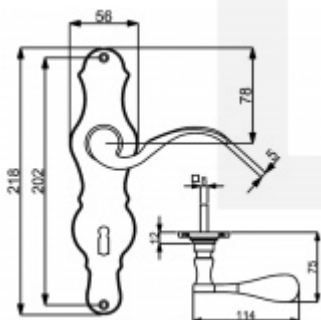

Produktový list

platný k 25. 8. 2024

luxusnikovani.cz
DELIVERED BY EFB

Štítkové kování Südmetall Eva klika / koule, Levé provedení, Cylindrická vložka, Mosaz leštěná

ID produktu: 15944

PLU: 32.21.1090

Materiál černěná ocel

Rozteč 72 mm - obyčejný klíč, vložka

Rozteč 78 mm - WC uzamykání (vhodné pro zámek SSF serie 22)

pravolevé

Vaše cena bez DPH

Vaše cena s DPH

1 633 Kč

1 975,93 Kč

Zobrazit produkt