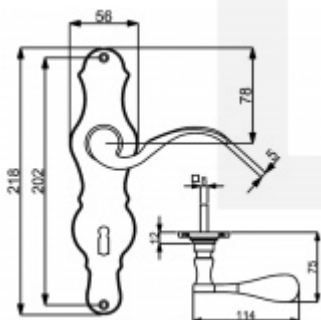

Produktový list

platný k 22. 7. 2024

luxusnikovani.cz
DELIVERED BY EFB

Štítkové kování Südmetail Eva klika / koule, Levé provedení, Cylindrická vložka, Hnědá satin

ID produktu: 15943

PLU: 32.21.1100

Materiál černěná ocel

Rozteč 72 mm - obyčejný klíč, vložka

Rozteč 78 mm - WC uzamykání (vhodné pro zámek SSF serie 22)

pravolevé

Vaše cena bez DPH

69,49 €

Vaše cena s DPH

84,08 €

Zobrazit produkt